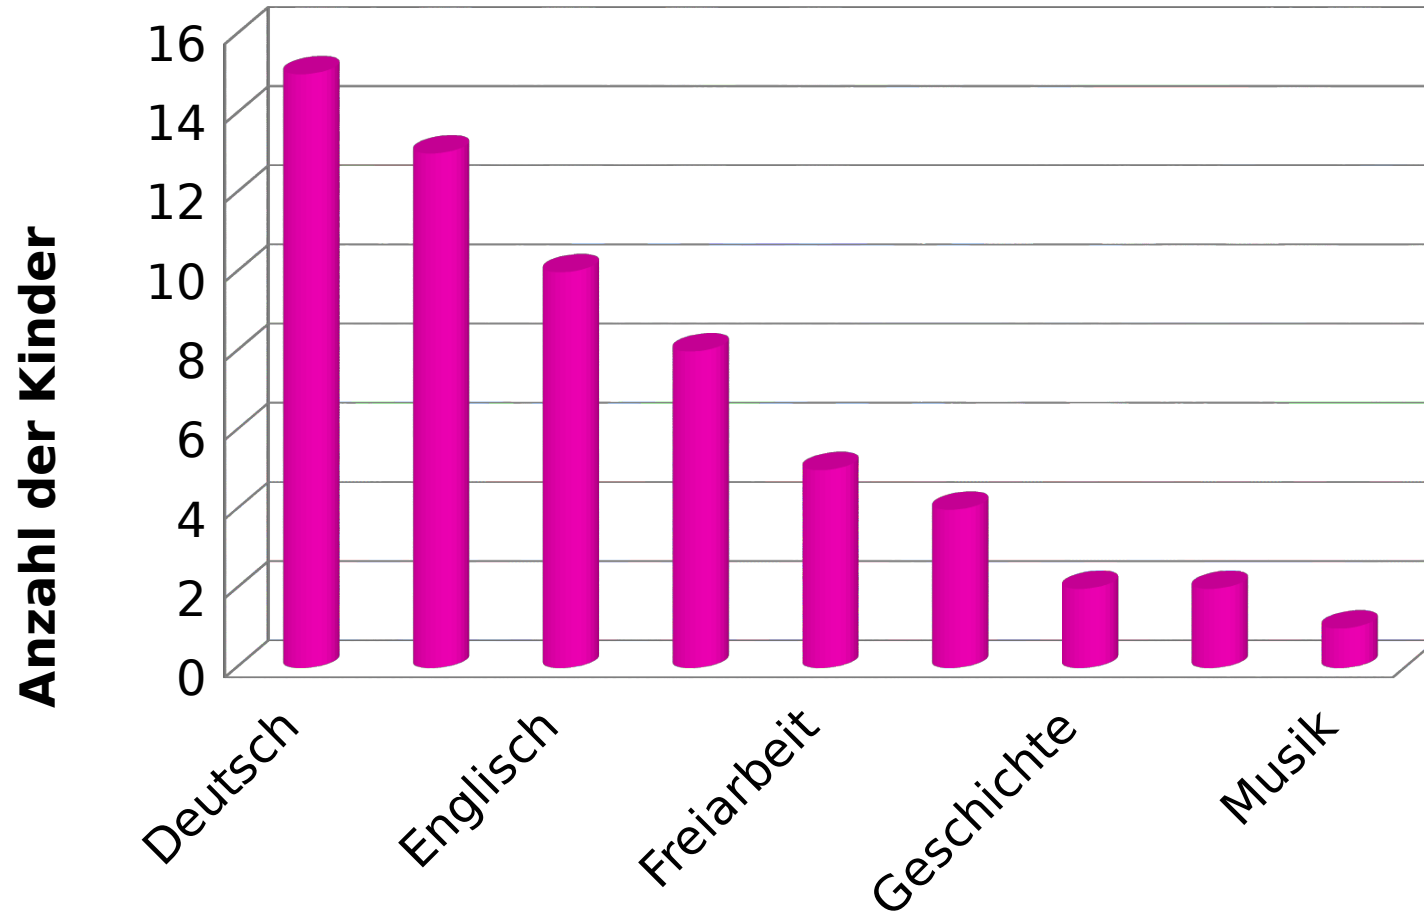

# Gehst du nach der Schule in die Kulti?

# Wie viele Tage in der Woche gehst du früher?

Wie oft in der Woche gehst  
du früher?

Durchschnitt:

1,5

Warst du schon mal an einer  
Regelschule?

# Was ist dein Lieblingsfach?